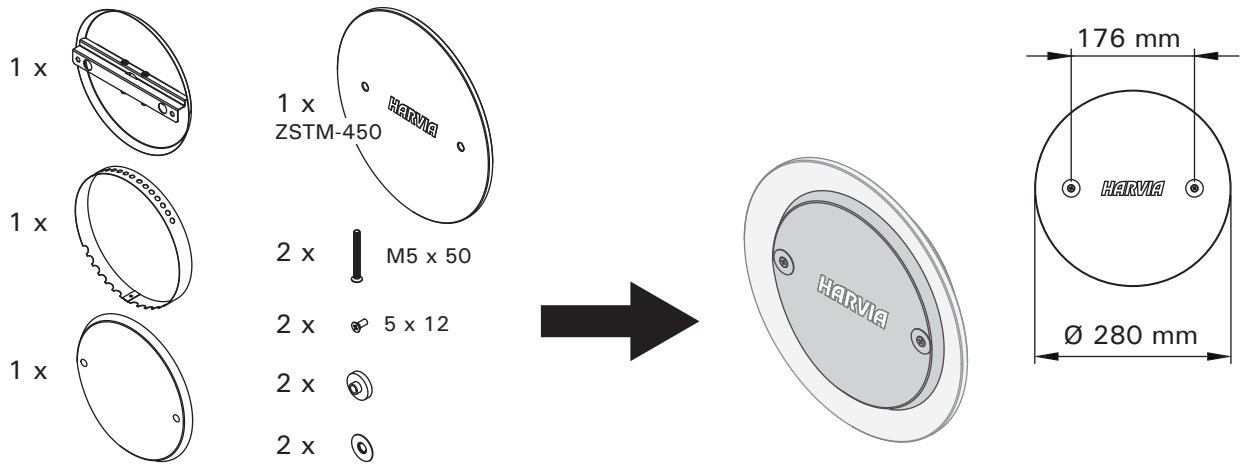

ZG-520

Suojaetäisyydet/Säkerhetsavstånd
 Safety distances/Sicherheitsmindestabstände
 Безопасные расстояния/Ohutus vahekaugused
 Odległości instalacyjne

HARVIA
 Harvia Oy
 PL12
 40951 Muurame
 Finland
 www.harvia.fi