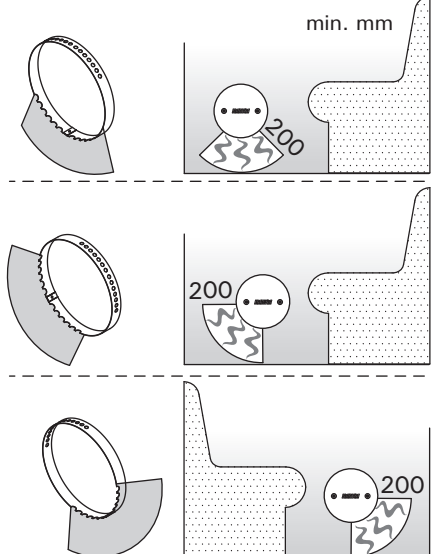

ZG-520

Suojaetäisyydet/Säkerhetsavstånd
 Safety distances/Sicherheitsmindestabstände
 Безопасные расстояния/Ohutus vahekaugused
 Odległości instalacyjne

HARVIA
 Harvia Oy
 PL12
 40951 Muurame
 Finland
 www.harvia.fi