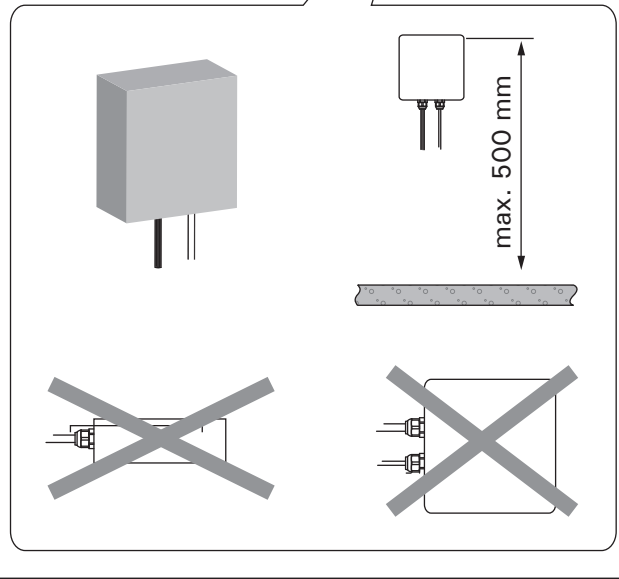

HSW5, HSW5L

HSW5L:

230 V 1N~

12 V DC

ei sisälly toimitukseen/
not supplied

HARVIA

PL12
40951 Muurame
Finland
www.harvia.fi
+358 207 464 000

EAC