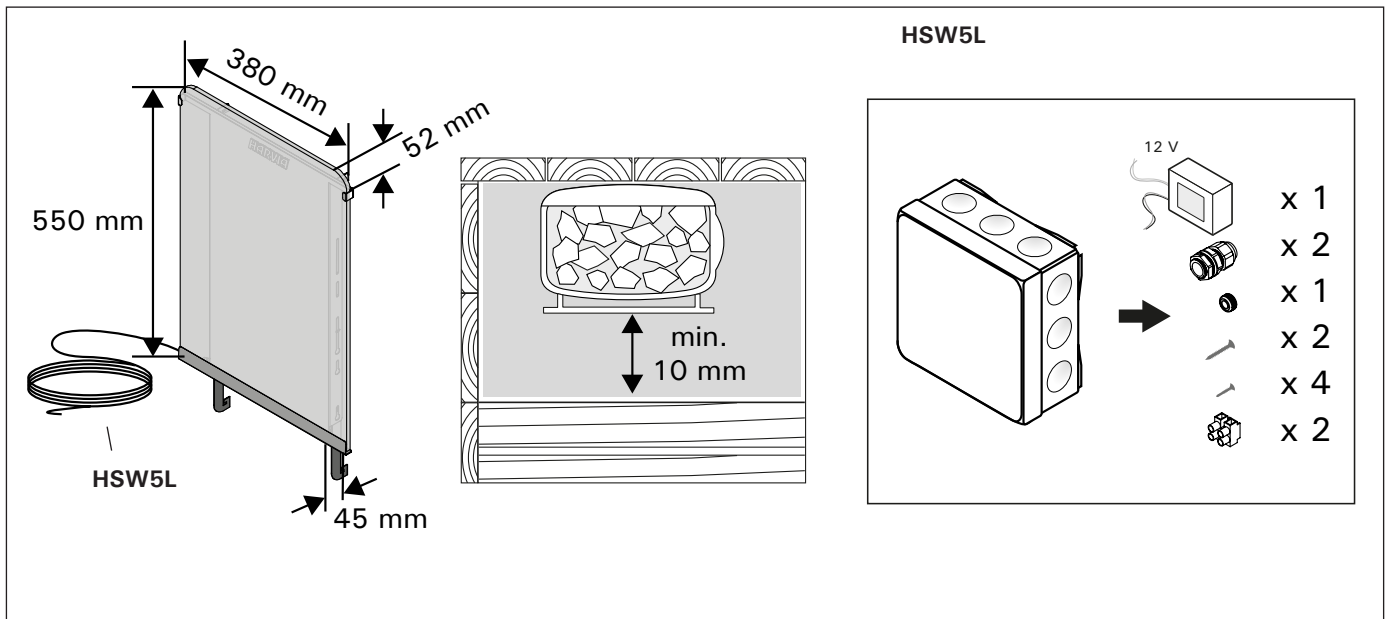

HSW5, HSW5L

HSW5L:

230 V 1N~

12 V DC

ei sisälly toimitukseen/
not supplied

HARVIA

PL12
40951 Muurame
Finland
www.harvia.fi
+358 207 464 000

EAC