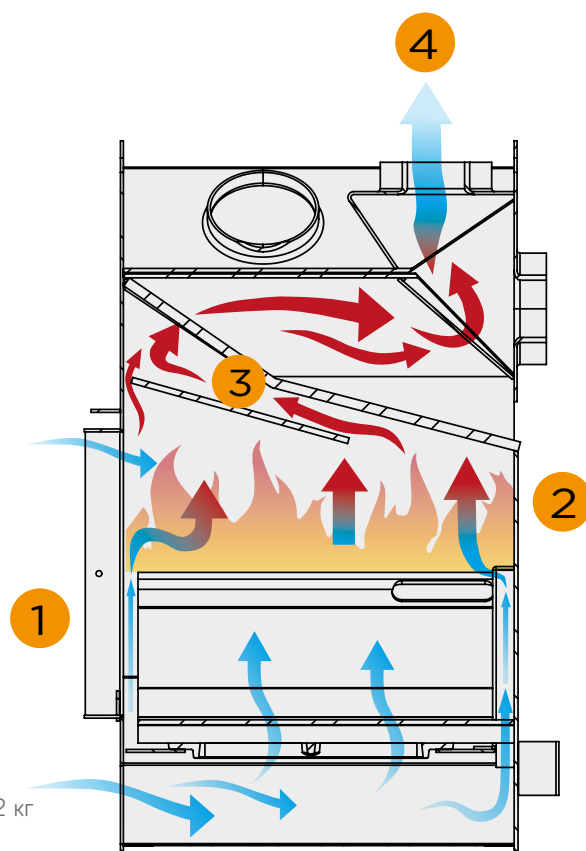

Более чистое горение в топке GreenFlame

- 1 Воздух подается в топку через зольник и люк.
- 2 Здесь воздух равномерно вступает в процесс горения, что приводит к более чистому горению.
- 3 Горячие дымовые газы проходят через каналы в верхней части каменки, эффективно передавая тепло на раму каменки, камни и все помещение сауны.
- 4 Газообразные продукты сгорания отводятся через дымоход.