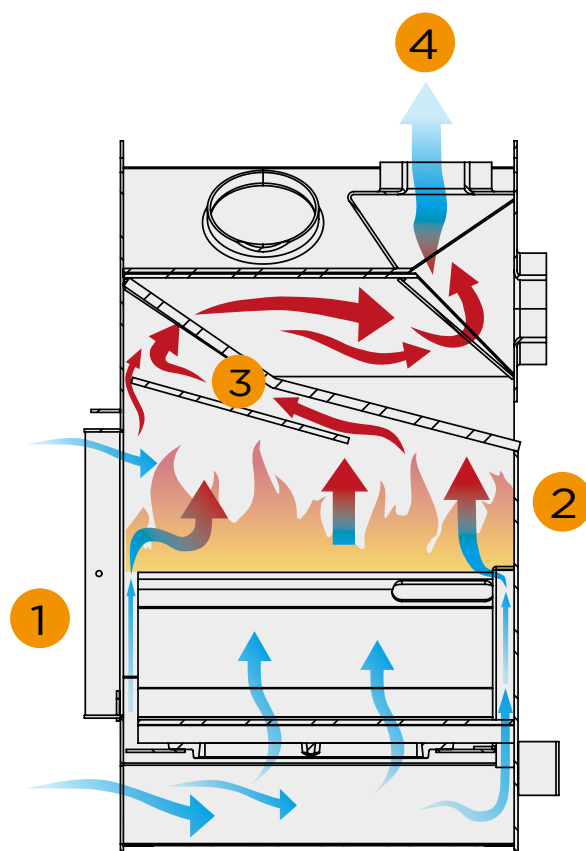

Modell: WK200LD

Mått: bredd 600 mm, djup 600 mm, höjd 835 mm, vikt 82 kg