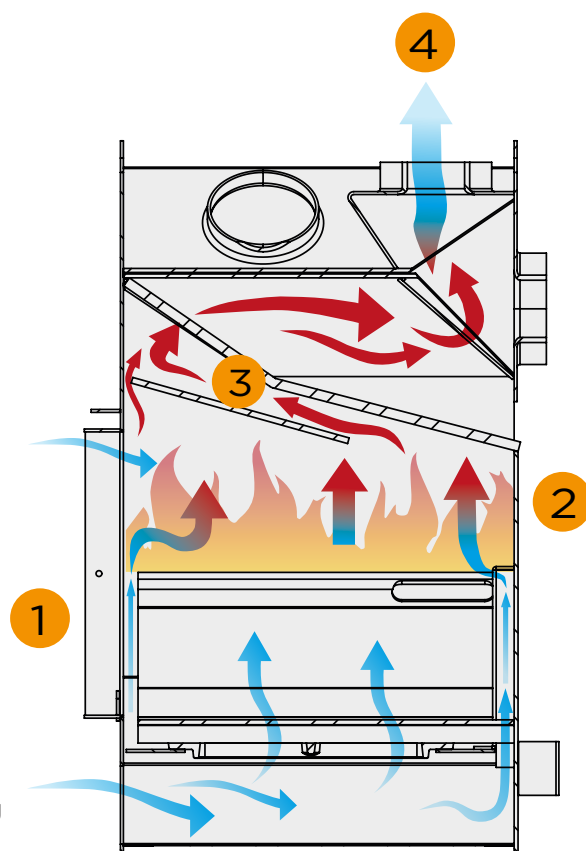

Harvia GreenFlame® -tulipesän uudenlaisen ilman ohjaamisen menetelmän ansiosta pienhiukkasia ja häkää syntyy aiempaa vähemmän. Mitä pienempi häkäpäästön osuus on savukaasusta, sitä puhtaampi palamisprosessi on.

Katso lisää: www.harvia.fi

Puhtaampi palaminen GreenFlame-tulipesässä

- 1 Ilma ohjautuu tuhkalaatikon ja luukun kautta ohjatusti tulipesään.
- 2 Ilma sekoittuu tasaisesti palotapahtumaan ja saa aikaan puhtaan palamisen.
- 3 Kuumat palokaasut kiertävät kiukaan yläosan kanavistoa pitkin ja luovuttavat lämmön tehokkaasti kiukaan runkoon, kiviin ja saunaan.
- 4 Savukaasut poistuvat savupiippuun.