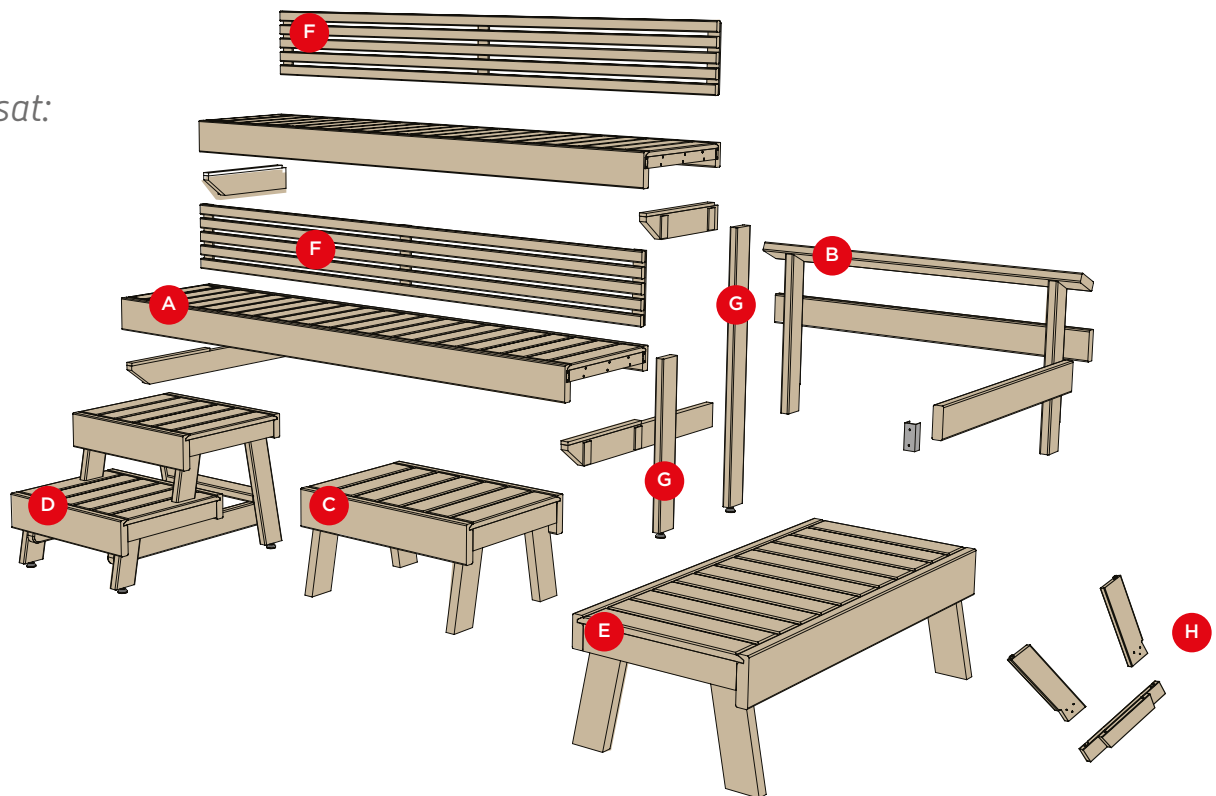

Lauteiden mitat ovat 500x2200 mm. Lauteiden pyöristetyt reunat kehystävät poikittain laudoitettuja lauteita. Lauteiden asentaminen on helppoa, koska lauteissa ei ole erillistä runkoa. Laude-elementit on helppo lyhentää saunaasi sopivaksi.

Tuotepakkauksessa olevasta sahaus-ikonista tunnistat laude-elementit, jotka voit lyhentää omaan saunaan sopivaksi.

Laudemateriaalivaihtoehdot:

Tervaleppä

Lämpökäsitelty haapa

Laudeosat:

A. Lave
med väggstöd

B. Skyddsärke
stödstoppar och väggstöd

C. Pall
med ben

D. Tvåstegspall
med ben

E. Bänk på ben

F. Ryggstöd eller tvärså
används både som ryggstöd
och tvärså

H. Stödben

I. Benpaket
Innehåller fyra ben
samt två stödstoppar