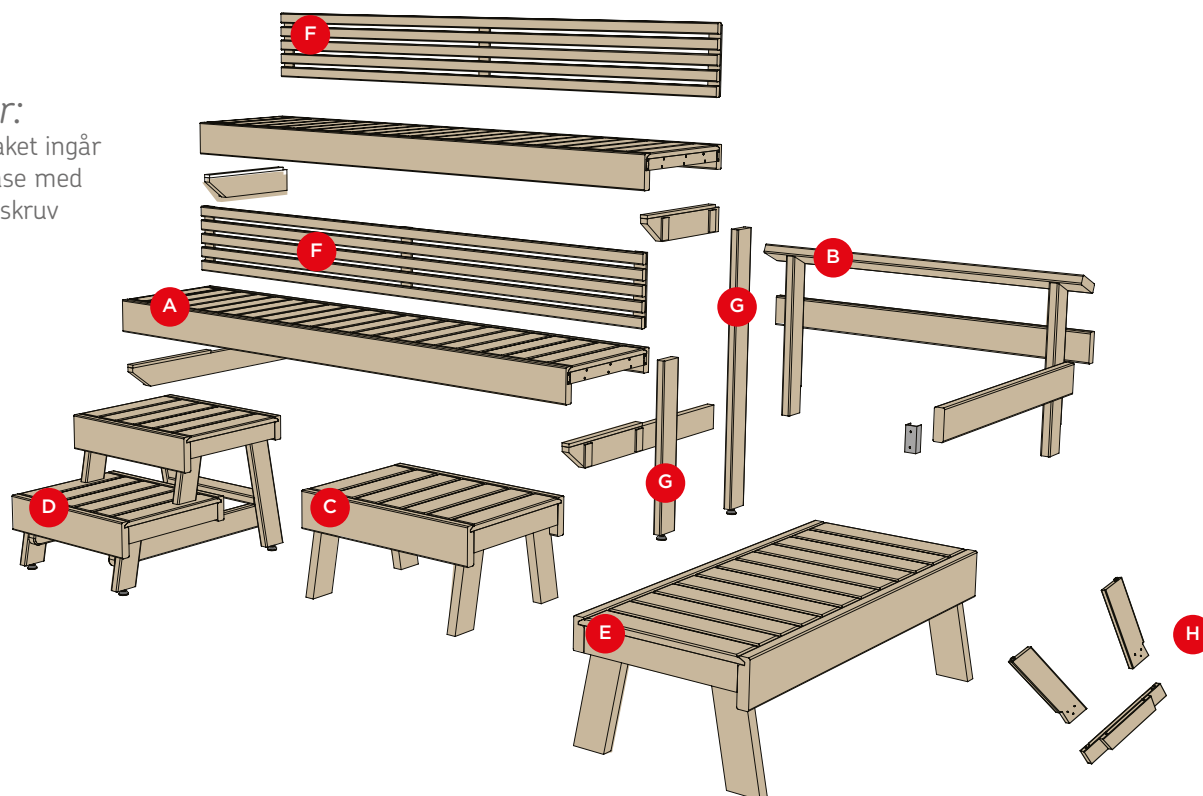

Måtten på lavarna är 500 x 2 200 mm. De avrundade kanterna ramar in de på tvären brädslagna lavarna. Det är enkelt att montera lavarna, eftersom de inte har någon separat stomme. Lavepaketen är enkla att kapa till önskad längd så att de passar din bastu.

De lavelement som kan förkortas så att de passar din bastu känner du igen på sågningssymbolen på produktförpackningen.

Materialval till lavepaket:

Klibbal

Värmebehandlad asp

Lavdelar:

I alla lavepaket ingår tillbehörspåse med monteringskruv

A. Lave
med väggstöd

B. Skyddsräcke
stöd Stolpar och väggstöd

C. Pall
med ben

D. Tvåstegspall
med ben

E. Bänk på ben

F. Ryggstöd eller tvärså
används både som ryggstöd
och tvärså

H. Stödben

I. Benpaket
Innehåller fyra ben
samt två stöd Stolpar