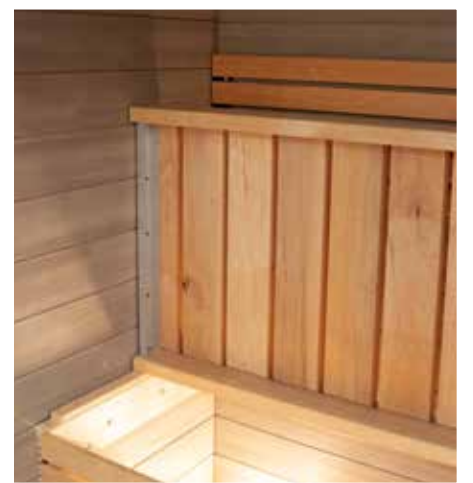

Lavelementet MODULAR

Lavelementet

MODULAR

ger din bastuinredning en linjär design

Harvia Modular är en robust bastuinredning med färdiga lavepaket modell som passar både till din nya eller befintliga bastu. Lavepaketen finns i de olika träslagen klibbal eller värmebehandlad asp. Ryggstöd och tvärslår finns i samma material som lavarna.

Måtten på lavarna är 500 x 2 200 mm. De avrundade kanterna ramar in de på tvären brädslagna lavarna. Det är enkelt att montera lavarna, eftersom de inte har någon separat stomme. Lavepaketen är enkla att kapa till önskad längd så att de passar din bastu.