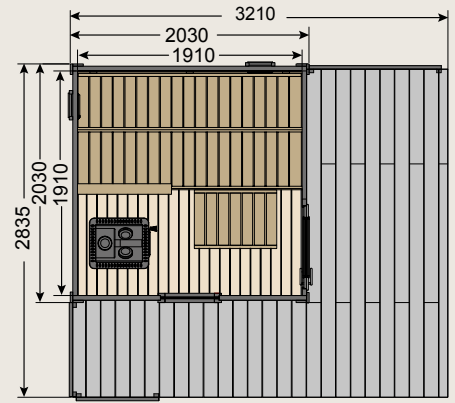

Solide Compact

SLD01PS

Toimitussisältö

- Harvia 20 Pro -kiuas
- Tulisijan suoja-alusta, musta
- Harvia 20 Pro -kiukaiden suoseinä, täysi suojaus
- Teräspiippu 1,5 m
- Teräspiipun jatke 0,5 m
- Kiuaskivet
- Eduspeltti

Lattia:

- lattiapalkit sääsuojattua lankkua
- lattialaudat: 80x19 mm, kuusi
- lattiapalkkien vahvuus 40 mm, kuusi
- ulkonurkkalaudat 80x20 mm, kuusi

Seinät:

- materiaali höyläpintainen kuusi, paksuus 40mm
- ulko- ja sisäpuoli höylätty
- nurkkalaudat, puuvalmis kuusi

Katto:

- kattopalkit 130x40 mm, kuusi
- sisäpuolen alakattolaudat, kuusi
- yläpuolen vesikatto, ponttilauta
- otsalaudat
- asennustarvikkeet kuten karatapit ja asennusmassa