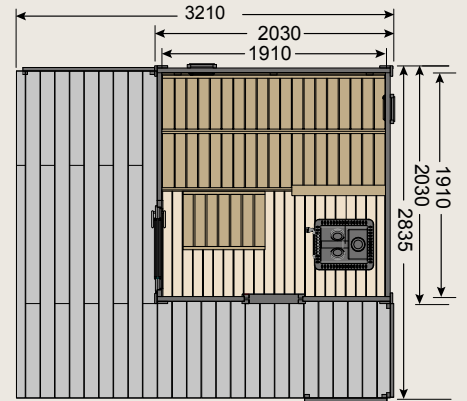

Solide Compact

SLD01PS

Toimitussisältö

- Harvia 20 Pro -kiuas
- Tulisijan suoja-alusta, musta
- Harvia 20 Pro -kiukaiden suoseinä, täysi suojaus
- Teräspiippu 1,5 m
- Teräspiipun jatke 0,5 m
- Kiuaskivet
- Eduspeltti

Lattia:

- lattiapalkit sääsuojattua lankkua
- lattialaudat: 80x19 mm, kuusi
- lattiapalkkien vahvuus 40 mm, kuusi
- ulkonurkkalaudat 80x20 mm, kuusi

Seinät:

- materiaali höyläpintainen kuusi, paksuus 40mm
- ulko- ja sisäpuoli höylätty
- nurkkalaudat, puuvalmis kuusi

Katto:

- kattopalkit 130x40 mm, kuusi
- sisäpuolen alakattolaudat, kuusi
- yläpuolen vesikatto, ponttilauta
- otsalaudat
- asennustarvikkeet kuten karatapit ja asennusmassa