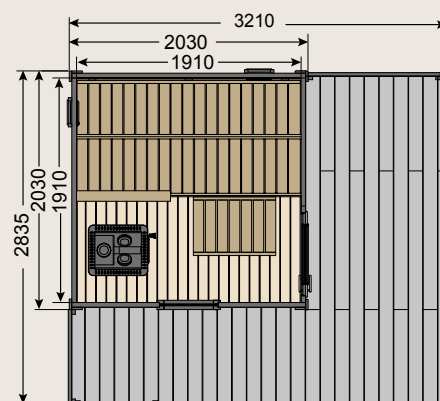

Solide Compact

SLD01PS

Leveransinnehåll

- Harvia 20 Pro-ugn
- Skyddsunderlag för eldstad, svart
- Skyddsskärm för Harvia 20 Pro, komplett skydd
- Stålskorsten 1,5 m
- Förlängningsstycke till stålskorsten 0,5 m
- Bastustenar
- Golvplåt

Golv:

- golvbjälkar av väderbeständiga plankor
- golvbrädor: 80 x 19 mm, gran
- golvbjälkarnas tjocklek 40 mm, gran
- brädor för ytterhörn 80 x 20 mm, gran

Väggar:

- hyvlad gran, tjocklek 40 mm
- hyvlade in- och utvändigt
- hörnskivor, obehandlad gran

Tak:

- takbjälkar 130 x 40 mm, gran
- brädor för innertak, gran
- yttertak, spontbrädor
- vindskivor
- monteringstillbehör: sprintar, monteringslim