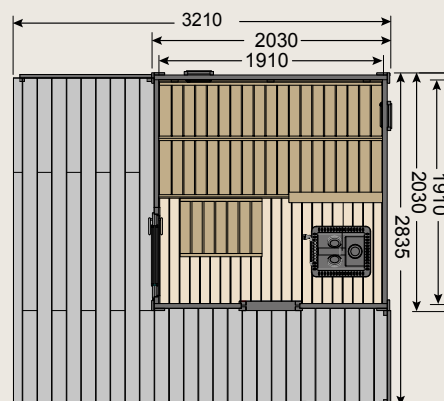

Solide Compact

SLD01PS

Leveransinnehåll

- Harvia 20 Pro-ugn
- Skyddsunderlag för eldstad, svart
- Skyddsskärm för Harvia 20 Pro, komplett skydd
- Stålskorsten 1,5 m
- Förlängningsstycke till stålskorsten 0,5 m
- Bastustenar
- Golvplåt

Golv:

- golvbjälkar av väderbeständiga plankor
- golvbrädor: 80 x 19 mm, gran
- golvbjälkarnas tjocklek 40 mm, gran
- brädor för ytterhörn 80 x 20 mm, gran

Väggar:

- hyvlad gran, tjocklek 40 mm
- hyvlade in- och utvändigt
- hörnskivor, obehandlad gran

Tak:

- takbjälkar 130 x 40 mm, gran
- brädor för innertak, gran
- yttertak, spontbrädor
- vindskivor
- monteringstillbehör: sprintar, monteringslim