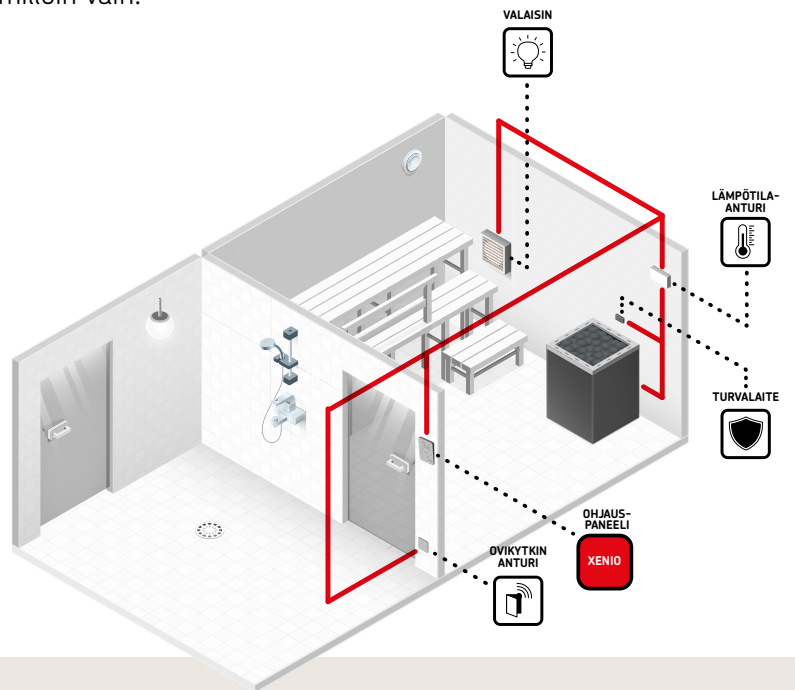

Kiukaan design täyttää vaativankin sisustajan toiveet. Tyylikkään mustan pilarikiukaan voit upottaa myös lauteiden keskelle katseenvangitsijaksi. Ohjauspaneelin kiinnität kätevästi haluamaasi paikkaan.

Ja mikä parasta, pilarikiukaan suuri kivimäärä takaa pehmeät löylyt.

Seinään asennettava tyylikäs kosketuspaneeli tekee käytöstä helppoa. Sauna on lämmin juuri silloin kun haluat.

- Käynnistä ja sammuta kiuas juuri haluamastasi paikasta.
- Säädä saunan lämpötila asteen tarkkuudella ja nauti tasaisesta lämmöstä.
- Ohjaa myös saunan valaistusta
- Ajasta saunan lämmitys juuri haluamaasi hetkeen. Näin pääset esimerkiksi lenkiltä suoraan löylyihin.
- Hyödynnä mahdollisuus etäkäynnistykseen. Kun otat käyttöösi myös Harvian mobiilikäynnistyksen ja erillisen turvalaitteen, voit laittaa saunan päälle mistä ja milloin vain.

⚡ 7–9 kW

📦 6–14 m³

🍇 90 kg

Mallit: PC70XE, PC90XE

Mitat: leveys 320 mm, syvyys 320 mm, korkeus 930 mm, paino 10 kg

LISÄVARUSTEET

Upotuskaulus
HPC1

Upotuskaulus
HPC2, Valaistu
upotuskaulus
HPC2L