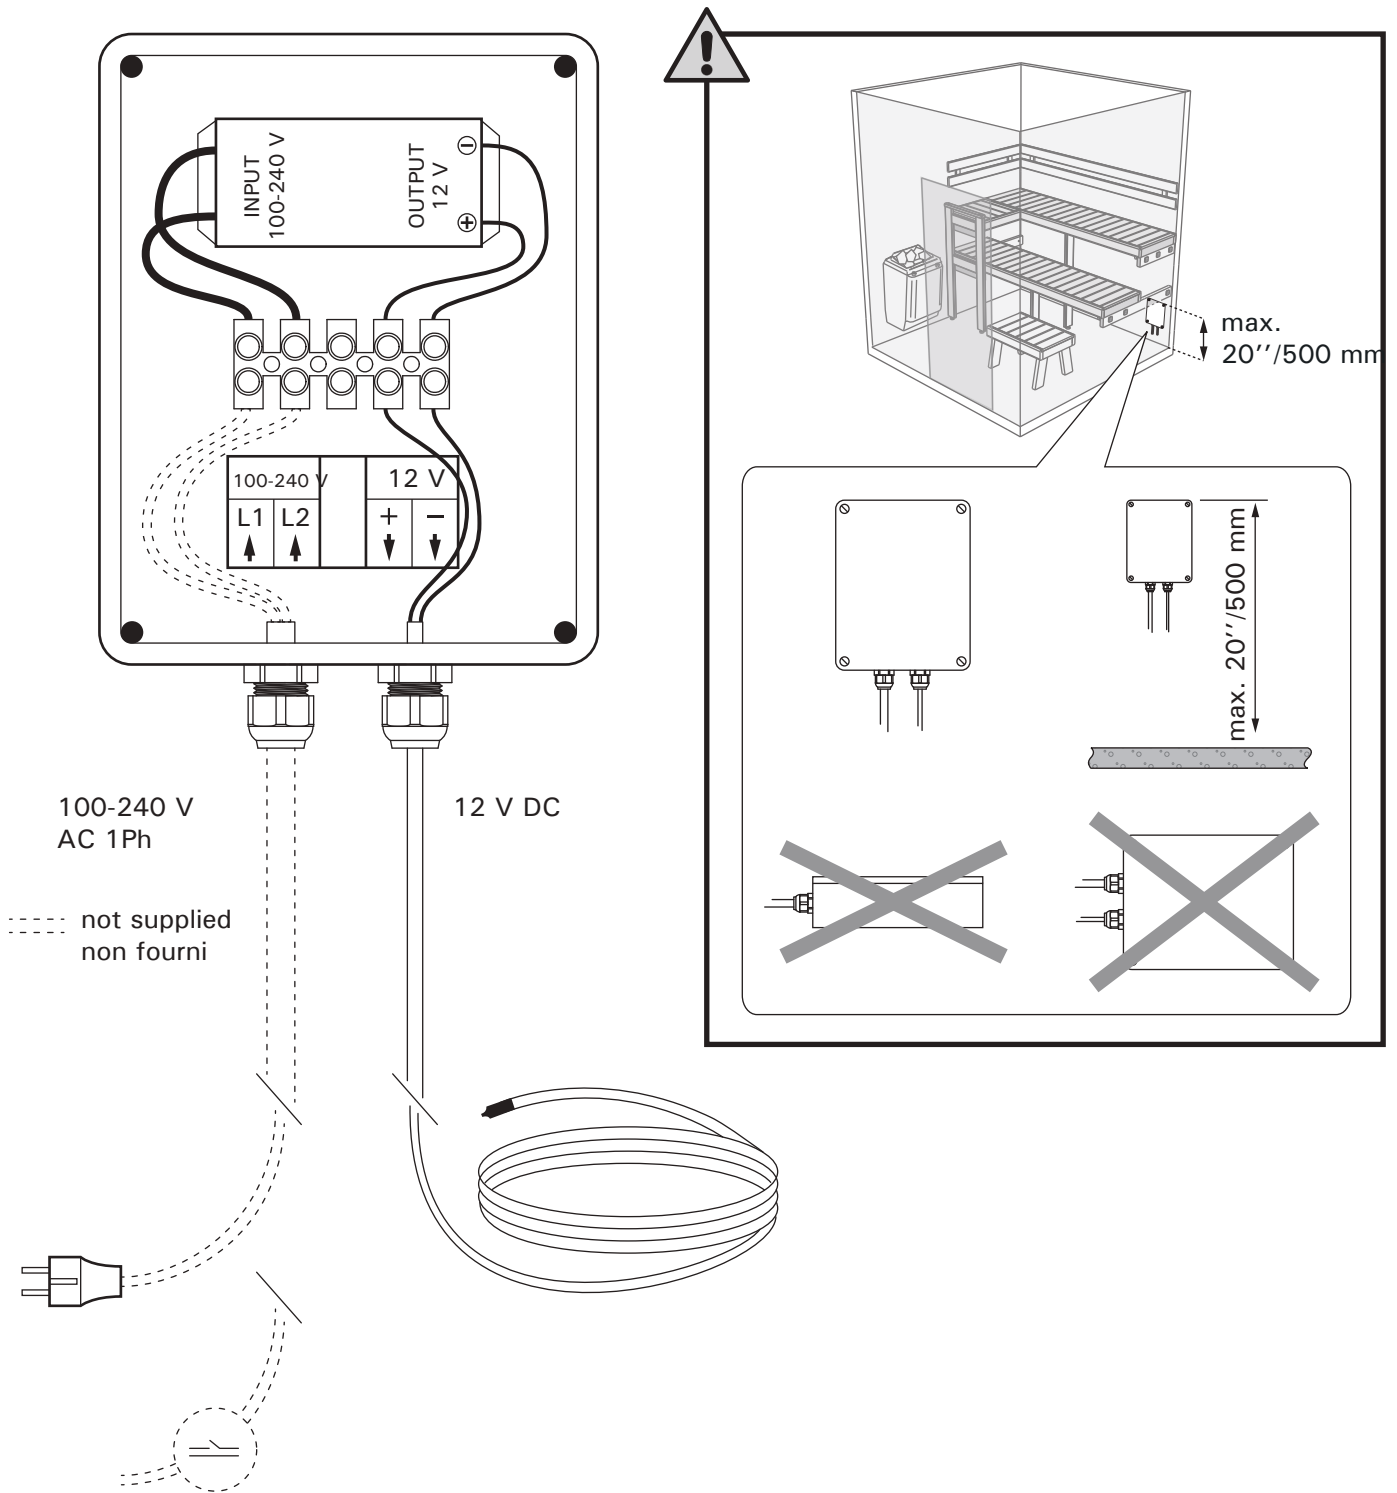

# WXU441

Recommended max. temperature  
at LED light strip height ca. 140 °F (60 °C)  
Température maximale recommandée à la  
hauteur de la bande de lumière LED  
env. 140 °F (60 °C)

3000-3200 K  
Warm white / Blanc chaud

This product may only be connected to the electrical network in accordance with the current regulations by an authorised, licensed professional electrician.

Ce produit doit être raccordé au réseau électrique par un électricien professionnel et conformément à la réglementation en vigueur.