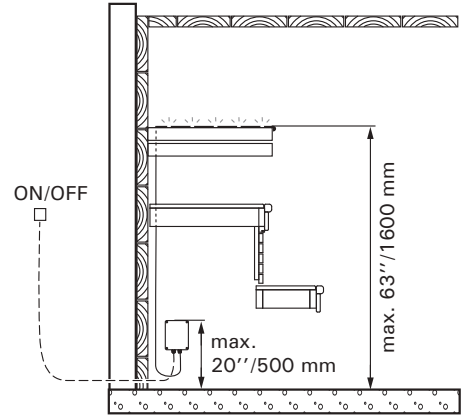

# WXU441

Recommended max. temperature  
at LED light strip height ca. 140 °F (60 °C)  
Température maximale recommandée à la  
hauteur de la bande de lumière LED  
env. 140 °F (60 °C)

3000-3200 K  
Warm white / Blanc chaud