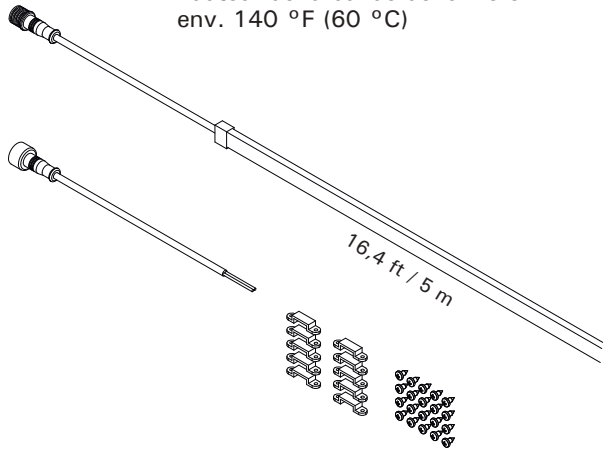

# WXU441

Recommended max. temperature  
at LED light strip height ca. 140 °F (60 °C)  
Température maximale recommandée à la  
hauteur de la bande de lumière LED  
env. 140 °F (60 °C)

3000-3200 K  
Warm white / Blanc chaud