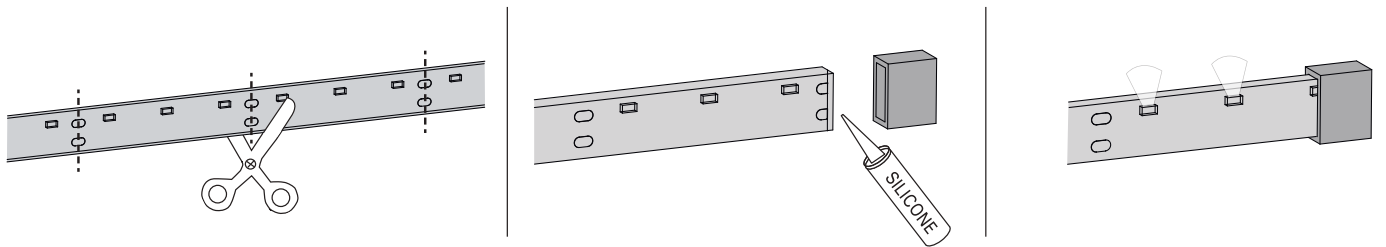

# WXU441

Recommended max. temperature  
at LED light strip height ca. 140 °F (60 °C)  
Température maximale recommandée à la  
hauteur de la bande de lumière LED  
env. 140 °F (60 °C)

3000-3200 K  
Warm white / Blanc chaud