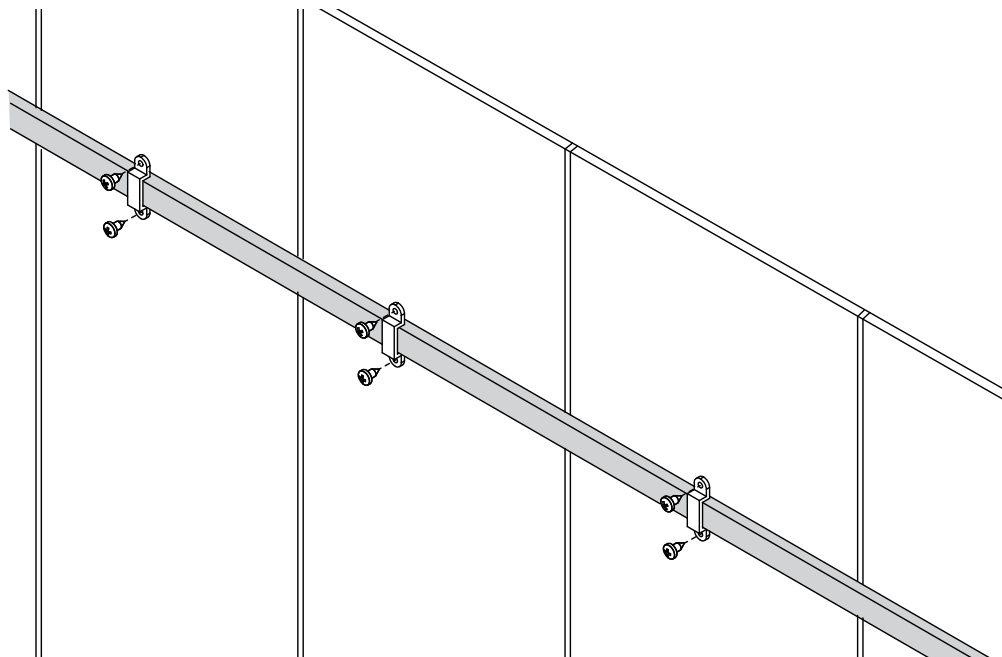

# WXU441

Recommended max. temperature  
at LED light strip height ca. 140 °F (60 °C)  
Température maximale recommandée à la  
hauteur de la bande de lumière LED  
env. 140 °F (60 °C)

3000-3200 K  
Warm white / Blanc chaud