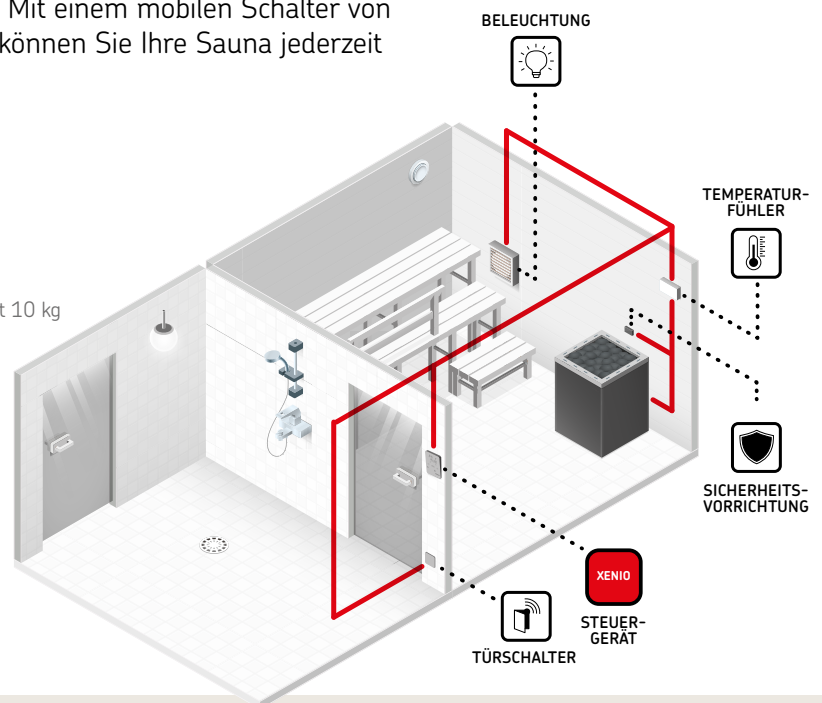

Der elegante schwarze Säulenofen harmoniert auch mit den anspruchsvollsten Inneneinrichtungen und kann auch als Blickfang in die Liegen integriert werden. Das Bedienfeld lässt sich an einer beliebigen Position anbringen.

- Stellen Sie die Temperatur der Sauna präzise auf ein Grad genau ein, und genießen Sie eine gleichmäßige und angenehme Wärme.
- Sie können auch die Beleuchtung der Sauna anpassen.
- Stellen Sie die Sauna so ein, dass sie sich exakt zur gewünschten Zeit hochheizt, um sich zum Beispiel nach dem Joggen darin zu entspannen.
- Nutzen Sie die innovative Ferneinschaltfunktion. Mit einem mobilen Schalter von Harvia und separaten Sicherheitsvorrichtungen können Sie Ihre Sauna jederzeit und von überall aus einschalten.

⚡ 7–9 kW

📦 6–14 m³

🪨 90 kg

Modelle: PC70XE, PC90XE

Abmessungen: Breite 320 mm, Tiefe 320 mm, Höhe 930 mm, Gewicht 10 kg

ZUBEHÖR

Einbaurahmen HPC1

Einbaurahmen HPC2, Einbaurahmen mit LED-Leuchten HPC2L

Schutzgeländer HPC3, Schutzgeländer mit LED-Leuchten HPC3L

Sicherheitsschalter SFE-D350

Sensor des Türschalters SAB00101

Mobiles Fernstartsystem FS-SY

SONSTIGES ZUBEHÖR

Autodose-Aufgussautomat SASL1

Design-Rohrsystem für Autodose-Aufgussautomat SASL2M