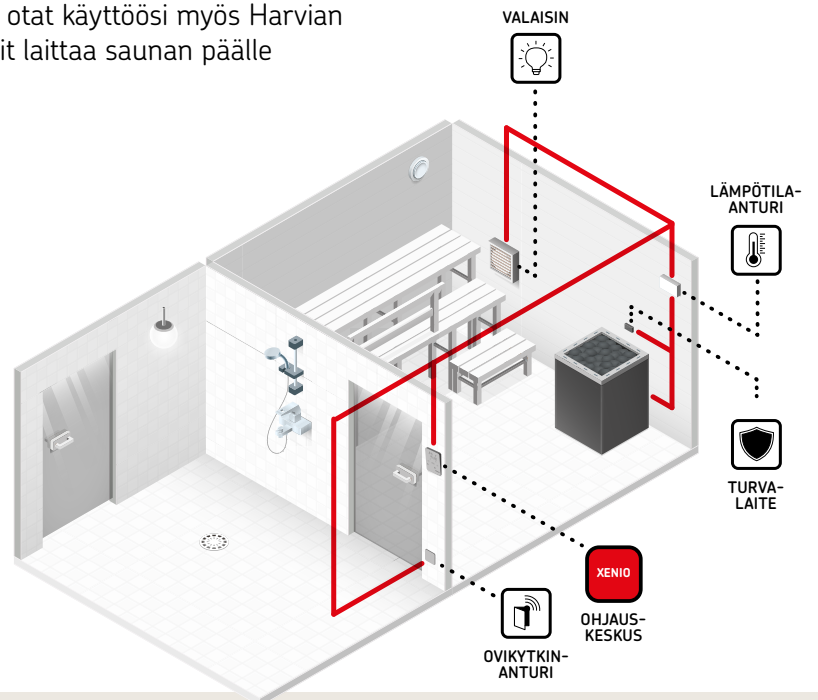

Kiukaan design täyttää vaativankin sisustajan toiveet. Tyylikkään mustan pilarikiukaan voit upottaa myös lauteiden keskelle katseenvangitsijaksi. Ohjauspaneelin kiinnität kätevästi haluamaasi paikkaan.

Ja mikä parasta, pilarikiukaan suuri kivimäärä takaa pehmeät löylyt.

Seinään asennettava tyylikäs kosketuspaneeli tekee käytöstä helppoa. Sauna on lämmin juuri silloin kun haluat.

- Käynnistä ja sammuta kiuas juuri haluamastasi paikasta.
- Säädä saunan lämpötila asteen tarkkuudella ja nauti tasaisesta lämmöstä.
- Ohjaa myös saunan valaistusta
- Ajasta saunan lämmitys juuri haluamaasi hetkeen. Näin pääset esimerkiksi lenkiltä suoraan löylyihin.
- Hyödynnä mahdollisuus etäkäynnistykseen. Kun otat käyttöösi myös Harvian mobiilikäynnistyksen ja erillisen turvalaitteen, voit laittaa saunan päälle mistä ja milloin vain.

⚡ 7–9 kW

📦 6–14 m³

🪨 90 kg

Mallit: PC70XE, PC90XE

Mitat: leveys 320 mm, syvyys 320 mm, korkeus 930 mm, paino 10 kg

LISÄVARUSTEET

Upotuskaulus
HPC1

Upotuskaulus
HPC2, Valaistu
upotuskaulus
HPC2L