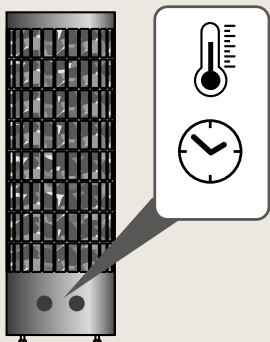

Kolme tapaa ohjata kiuasta

Kattavasta Harvia Cilindro -valikoimasta voit valita käyttöösi ja saunaasi parhaiten palvelevan ohjaustavan kiukaallesi. Klassinen manuaalikiuas tarjoaa yksinkertaisen tavan ohjata kiuasta, kiukaan etupaneelissa sijaitsevalla termostaatilla ja ajastimella. E-mallin kiuas on yhteensopiva Harvian ohjauskeskuksille, jotka mahdollistavat monipuolisen käytön juuri sinun tarpeidesi mukaan. Helposti asennettavan XE-mallin kiukaan täysin uudistuneesta Harvia Xenio-ohjauspaneelistä pystyt ohjaamaan kiukaan lisäksi myös saunan muita ominaisuuksia. Ohjauspaneelin voit asentaa monipuolisesti esimerkiksi pintakiinnittämällä tai upottamalla seinään, joka mahdollistaa kiukaan helpon asennuksen laudepotuksiin.

Harvia
Xenio
-ohjauspaneeli
Täysin uusi
ohjaustapa

Nämä ominaisuudet löydät Harvia C170VKK:sta