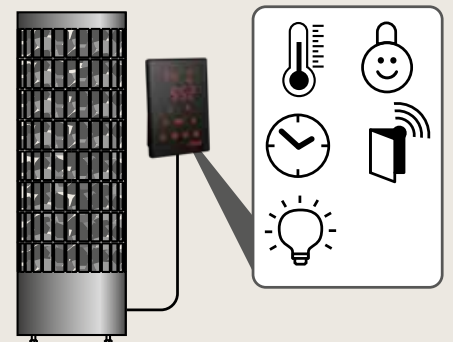

MANUAALINEN

Manuaaliohjaus on yksinkertaisin tapa ohjata kiuasta, jossa käyttö tapahtuu kiukaan etupaneelissa olevan käsikäyttöisen termostaatin ja ajastimen säätämisenellä.

Ominaisuudet:

- Kiukaan lämpötilan säätö
- Päällälöloajan säätö
- Käynnistyksen ajastus (max. 8 h)

OHJAUSKESKUS

Harvian E-mallin kiuas tulee varustaa erillisellä Harvian ohjauskeskuksella. Kiukaalle tehon antavaan ohjausyksikköön yhteydessä olevasta kosketusnäyttöllisestä ohjauspaneelistä pystyt monipuolisesti hallitsemaan kiuasta sekä saunatilan muita laitteita. Ominaisuuksien laajuudet vaihtelevat ohjauskeskusten välillä.

Ominaisuudet:

- Kiukaan lämpötilan säätö
- Päällälöloajan säätö
- Valojen säätö
- Ilmastoinnin säätö
- Lapsilukko
- Viikkokello
- PIN-koodilukitus
- Etäkäynnistys
- Oviturvakytkin
- Kosketusnäyttö

OHJAUSPANEELI

Harvian XE-malleissa ohjauskeskus on sisäänrakennettu kiukaaseen ja kiuasta ohjataan Harvia Xenio-ohjauspaneelin kautta. Ohjauspaneeli mahdollistaa kiukaan sekä saunatilan muiden laitteiden, kuten valaistuksen ja turvavarusteiden hallinnan.

Ominaisuudet:

- Kiukaan lämpötilan säätö
- Päällälöloajan säätö
- Valojen säätö
- Lapsilukko
- Oviturvakytkin
- Etäohjausmahdollisuus (vaatii Harvian mobiilikäynnistyksen käyttöönoton ja erillisen turvalaitteen)