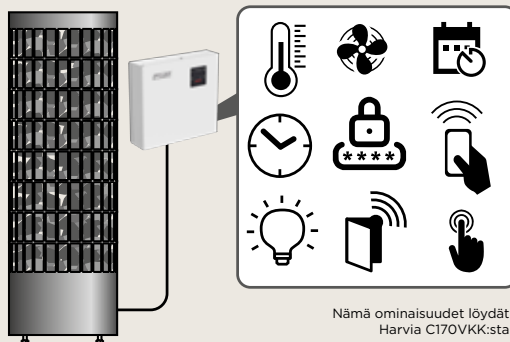

Kolme tapaa ohjata kiuasta

Kattavasta Harvia Cilindro -valikoimasta voit valita käyttöösi ja saunaasi parhaiten palvelevan ohjaustavan kiukaallesi. Klassinen manuaalikiuas tarjoaa yksinkertaisen tavan ohjata kiuasta, kiukaan etupaneelissa sijaitsevalla termostaatilla ja ajastimella. E-mallin kiuas on yhteensopiva Harvian ohjauskeskuksille, jotka mahdollistavat monipuolisen käytön juuri sinun tarpeidesi mukaan. Helposti asennettavan XE-mallin kiukaan täysin uudistuneesta Harvia Xenio-ohjauspaneelistä pystyt ohjaamaan kiukaan lisäksi myös saunan muita ominaisuuksia. Ohjauspaneelin voit asentaa monipuolisesti esimerkiksi pintakiinnittämällä tai upottamalla seinään, joka mahdollistaa kiukaan helpon asennuksen laudepotuksiin.

Harvia
Xenio
-ohjauspaneeli
Täysin uusi
ohjaustapa

Nämä ominaisuudet löydät Harvia C170VKK:sta